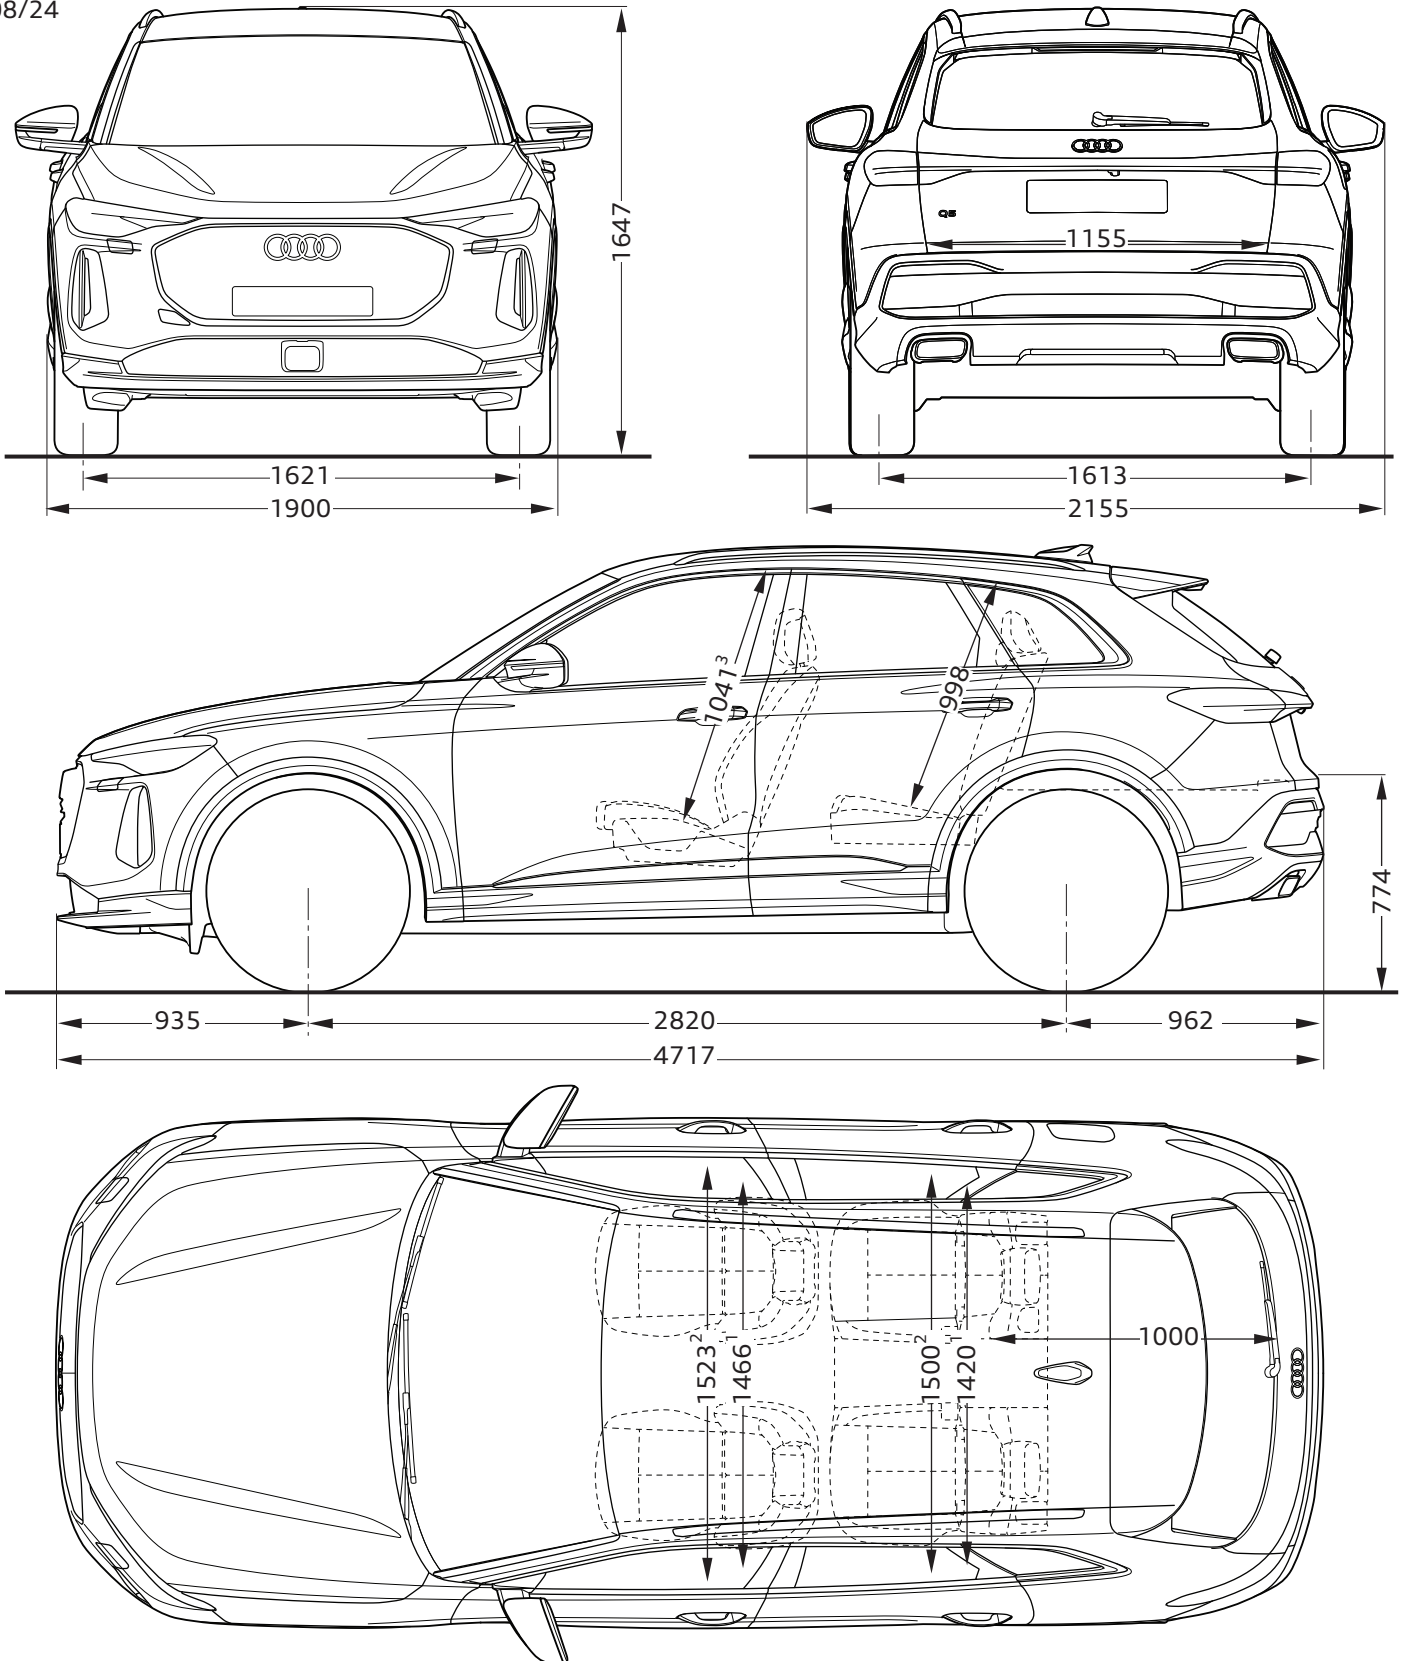

Audi Q5

Abmessungen
Dimensions

08/24

¹ Breite Schulterraum / Shoulder width

² Breite Ellbogenraum / Elbow width

³ maximaler Kopfraum / Maximum headroom

Angaben in Millimeter / Dimensions in millimeters

Angabe der Abmessungen bei Fahrzeugleergewicht / Dimensions of vehicle unloaded

Bei den angegebenen Werten handelt es sich um auf Datenbasis ermittelte Nominalwerte. Sie basieren auf zum Zeitpunkt der Ermittlung vorliegenden Datenständen und definierter Ausstattungsvariante.

The indicated values are data based nominal values. They refer to the present data sets at the date of the determination and a defined set of equipment